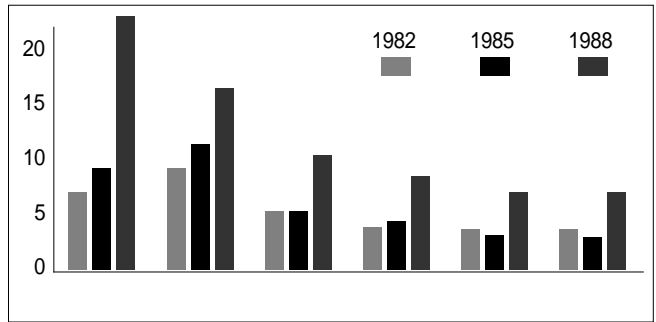

< 2> 1 가가 ( )